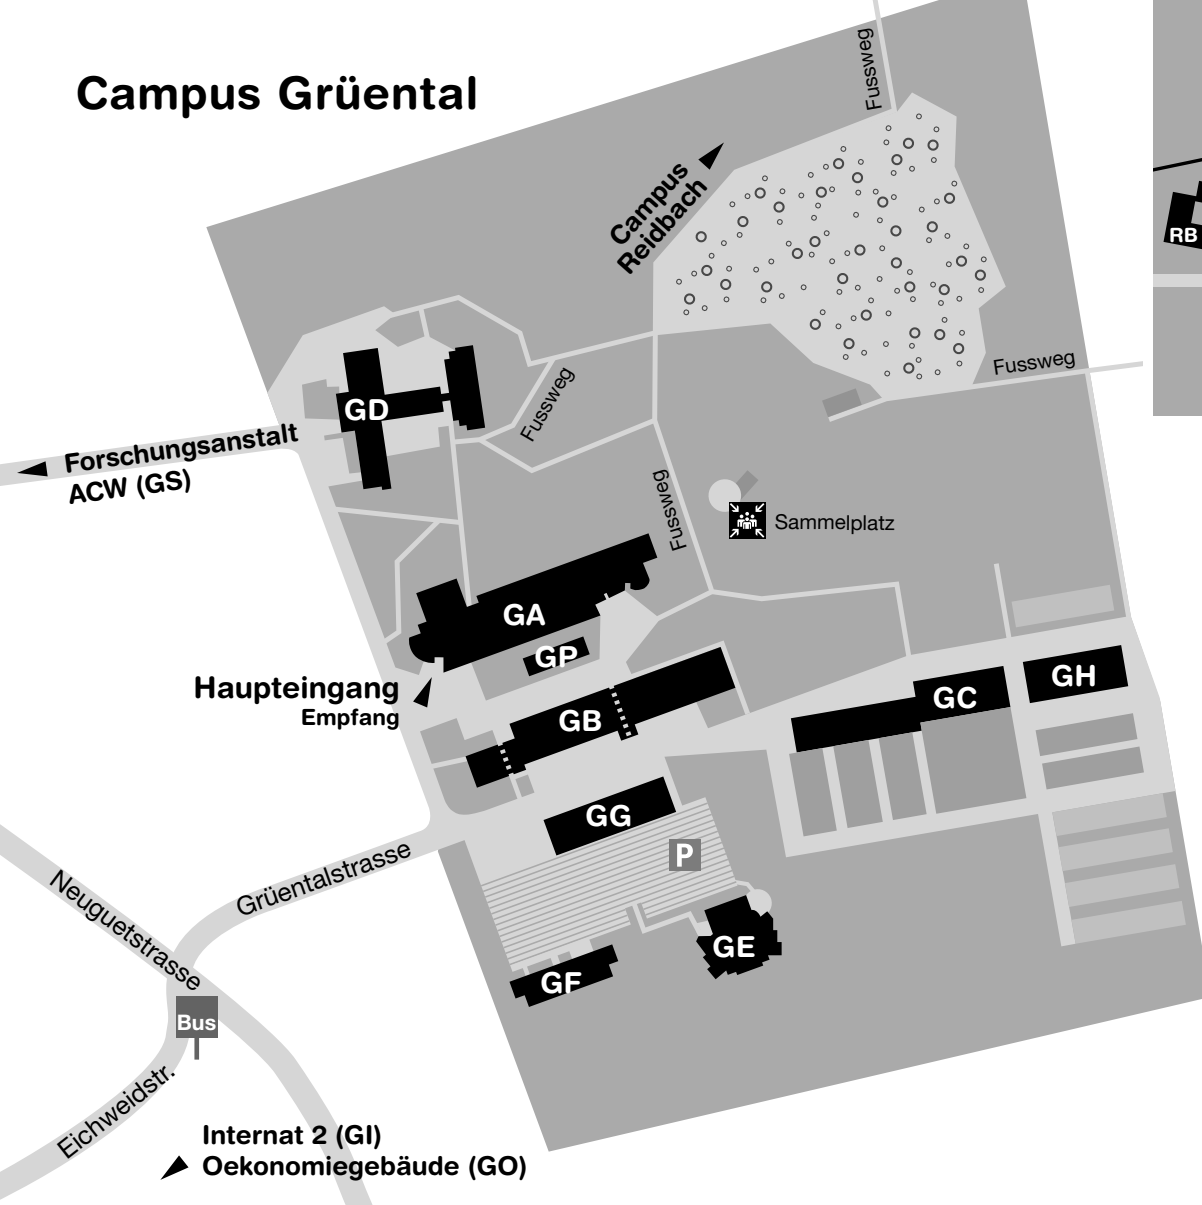

Anreise mit öffentlichen Verkehrsmitteln

Ab Bahnhof Wädenswil

Campus Grüental

Haltestelle «Hochschule» mit Bus 123 oder 126

Campus Reidbach

Haltestelle «Reidbach» mit Bus 125

Campus Au

Haltestelle «Aubrücke» mit Bus 121

Detailinformation unter www.sbb.ch

Anreise mit privaten Verkehrsmitteln

Autobahnausfahrt «Wädenswil»

Achtung: Beschränktes Parkplatz-Angebot beim Campus Grüental und Campus Reidbach (Zentrale Parkuhr)!

Campus Grüental

- GA Hauptgebäude** Empfang Grüental
- GB** Technologie
- GC** Hortikultur
- GD Mensa/Internat 1**
- GE** Bibliothek
- GF** Personalhaus
- GG** Einstellhalle West
- GH** Einstellhalle Ost

- GI** Internat 2, Waisenhausstrasse 16
- GO** Oekonomiegebäude, Waisenhausstrasse 18
- GP** Pavillon
- GS** Forschungsanstalt Agroscope Changins-Wädenswil ACW
- P** Zentrale Parkuhr
- AO** Campus Au, AuCenter

- RB** Verwaltungsgebäude (Tuwag), Einsiedlerstrasse 25
- RH** Fabrikgebäude, Einsiedlerstrasse 34
- RK** Alte Kantine, Einsiedlerstrasse 32
- RS** Obere Shedhalle, Einsiedlerstrasse 29
- RT Hauptgebäude** Empfang Reidbach, Einsiedlerstrasse 31
- Mensa Vista** (5. Stock), Einsiedlerstrasse 31
- RU** Untere Shedhalle, Einsiedlerstrasse 29
- RV** Hörsaal, Einsiedlerstrasse 34a
- P** Zentrale Parkuhr