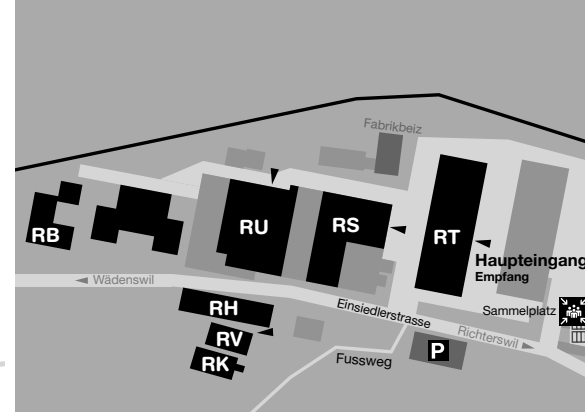

Campus Reidbach